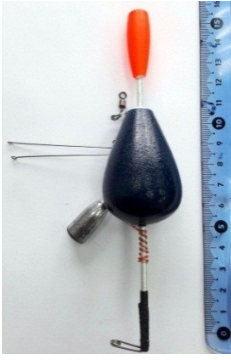

## Настрои грузовые

7-22769 Глухой

Классика, Ангарка, Балда

7-22771 Озерный 2, 22гр

7-22772 Классика, 17гр

7-6724 Речной 1, 20гр

7-6725 Речной 2, 25гр

7-22775 Кегля