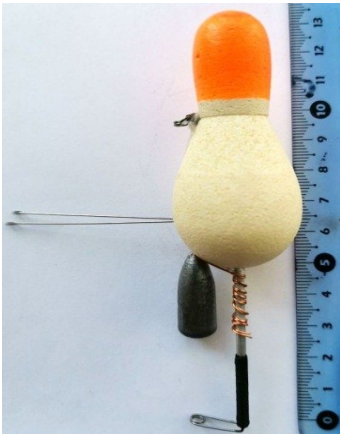

7-6726 Речной 3, 30гр